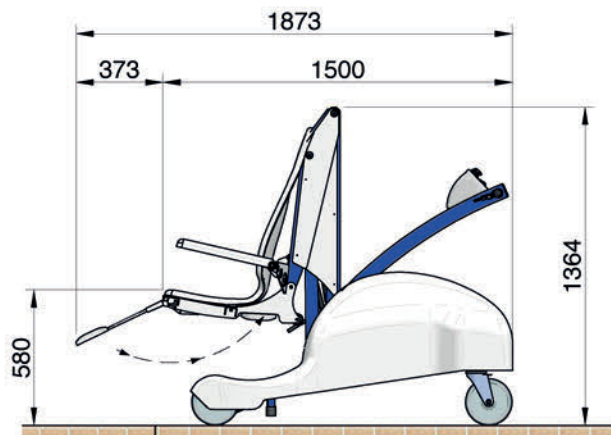

Ingombri
Measurements

DiGi

PROJECT

Blupool: La sicurezza incontra il Design!

BLUPOOL è un dispositivo medicale che permette l'accesso in piscina alle persone con capacità motoria ridotta in modo sicuro, confortevole e funzionale. Nato dall'evoluzione del sollevatore best seller modello **BLUONE**, sul mercato da più di dieci anni, è migliorato nel design, nella tecnologia e nella capacità di portata. La **DIGI PROJECT snc**, anche nello sviluppo di questo nuovo prodotto, si è preoccupata di garantire tutti i livelli di sicurezza per l'utilizzatore e l'operatore sempre presenti in tutti i suoi prodotti.

>NEW
DESIGN
2016

Caratteristiche tecniche BluPool Specifications for BluPool

- Portata massima: 140 Kg
- Corsa massima: 1400 mm
- Entrata del sedile in acqua: 820 mm
- Tempo di discesa in acqua con carico: 25 sec
- Tempo di risalita con carico: 18 sec
- Peso: 150 Kg
- Batteria: 12 V
- Tensione: 24 V

- Maximum capacity: 140 kg
- Maximum arm travel: 1400 mm
- Depth of seat inside the water: 820 mm
- Time of lowering with weight: 25 sec
- Time of lifting with weight: 18 sec
- Weight of the machine: 150 kg
- Battery: 12 V
- Power: 24 V