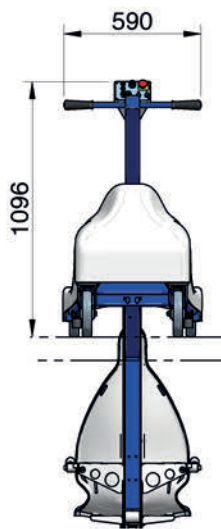

Ingombri
Measurements