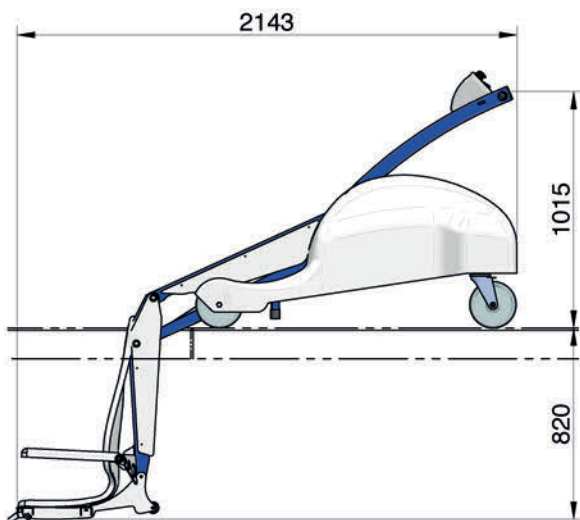

Ingombri
Measurements

DiGi

PROJECT

Blupool: La sicurezza incontra il Design!

BLUPOOL è un dispositivo medicale che permette l'accesso in piscina alle persone con capacità motoria ridotta in modo sicuro, confortevole e funzionale. Nato dall'evoluzione del sollevatore best seller modello **BLUONE**, sul mercato da più di dieci anni, è migliorato nel design, nella tecnologia e nella capacità di portata. La **DIGI PROJECT snc**, anche nello sviluppo di questo nuovo prodotto, si è preoccupata di garantire tutti i livelli di sicurezza per l'utilizzatore e l'operatore sempre presenti in tutti i suoi prodotti.

>NEW
DESIGN
2016

Caratteristiche tecniche BluPool Specifications for BluPool

- Portata massima: 140 Kg
- Corsa massima: 1400 mm
- Entrata del sedile in acqua: 820 mm
- Tempo di discesa in acqua con carico: 25 sec
- Tempo di risalita con carico: 18 sec
- Peso: 150 Kg
- Batteria: 12 V
- Tensione: 24 V

- Maximum capacity: 140 kg
- Maximum arm travel: 1400 mm
- Depth of seat inside the water: 820 mm
- Time of lowering with weight: 25 sec
- Time of lifting with weight: 18 sec
- Weight of the machine: 150 kg
- Battery: 12 V
- Power: 24 V