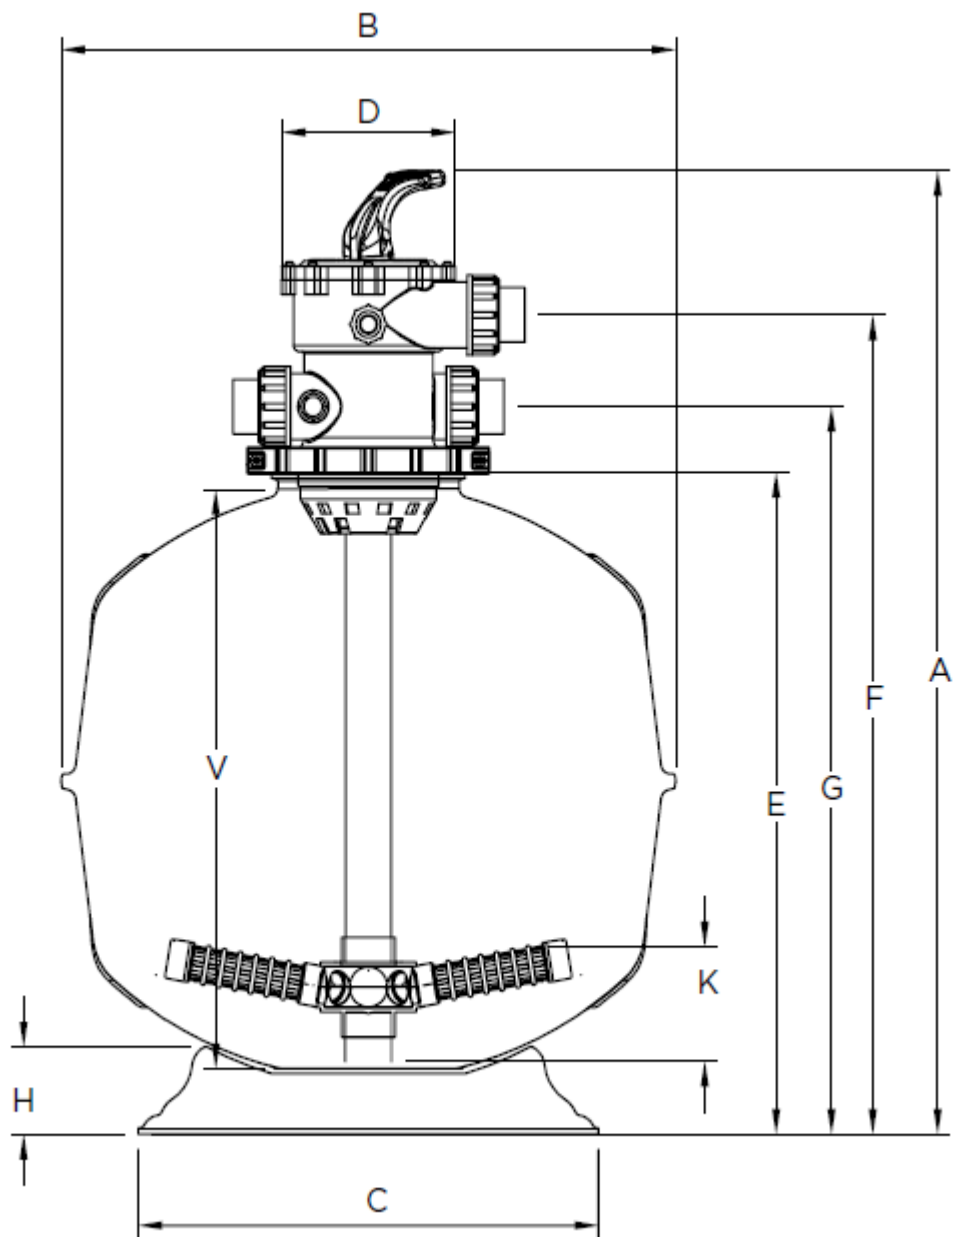

Hiekkasuodatin Exotuf E500 mitat

Malli	A	B	C	D	E	F	G	H	V	K
E500	905	550	484	182	618	762	671	88	522	108