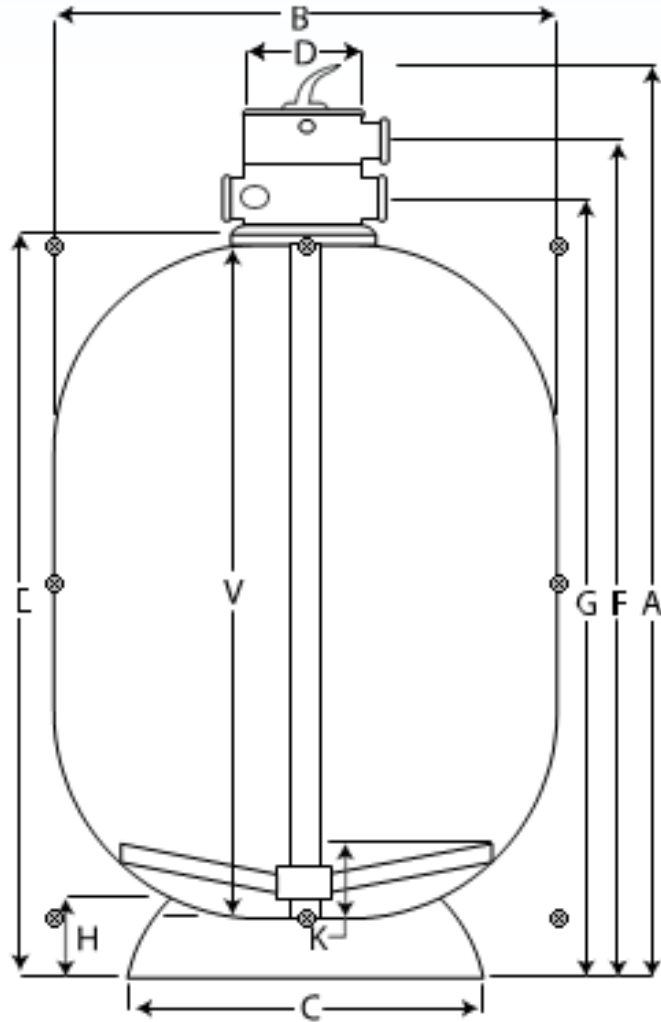

## Lacron TMV Top Mount -hiekkasuodatin

### Mitat (mm)

Malli	A	B	C	D	E	F	G	H	V	K
TMV-18	885	460	360	180	635	745	685	65	570	100
TMV-20	900	500	360	180	650	755	700	65	585	100

**POOL<sup>4</sup>YOU**