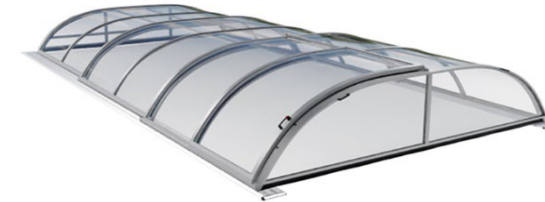

*Hinnat eivät sisällä mahdollisia lisävarusteita.*

*Hinnat eivät sisällä rahtikuluja.*

*Hinnat sisältävät ALV 25,5 %*

**DIAMANT POOL COMFORTline  
SYMPHONIE**

10 mm ontot paneelit							
Segmenttien määrä	3		4		5		
Pituus (min-max)	550-750 cm		751-1000 cm		1001-1150 cm		
Kiskon leveys	21,6 cm		28,6 cm		35,6 cm		
	Korkeus		Korkeus		Korkeus		
Leveys (sisämitta)	300 cm	0,75 m	<b>6 940 €</b>	0,85 m	<b>8 810 €</b>	0,90 m	<b>10 680 €</b>
	325 cm	0,75 m	<b>7 050 €</b>	0,85 m	<b>8 960 €</b>	0,90 m	<b>10 880 €</b>
	350 cm	0,80 m	<b>7 160 €</b>	0,90 m	<b>9 120 €</b>	0,95 m	<b>11 060 €</b>
	375 cm	0,80 m	<b>7 270 €</b>	0,90 m	<b>9 270 €</b>	0,95 m	<b>11 250 €</b>
	400 cm	0,85 m	<b>7 400 €</b>	0,95 m	<b>9 420 €</b>	1 m	<b>11 450 €</b>
	425 cm	0,85 m	<b>7 510 €</b>	0,95 m	<b>9 580 €</b>	1 m	<b>11 640 €</b>
	450 cm	0,90 m	<b>7 630 €</b>	1 m	<b>9 730 €</b>	1,05 m	<b>11 840 €</b>
	475 cm	0,90 m	<b>7 840 €</b>	1 m	<b>10 040 €</b>	1,05 m	<b>12 240 €</b>
	500 cm	0,95 m	<b>7 950 €</b>	1 m	<b>10 200 €</b>	1,05 m	<b>12 420 €</b>
	525 cm	0,95 m	<b>8 080 €</b>	1,05 m	<b>10 350 €</b>	1,10 m	<b>12 610 €</b>
	Lisäkisko per metri	<b>55 €</b>		<b>67 €</b>		<b>80 €</b>	