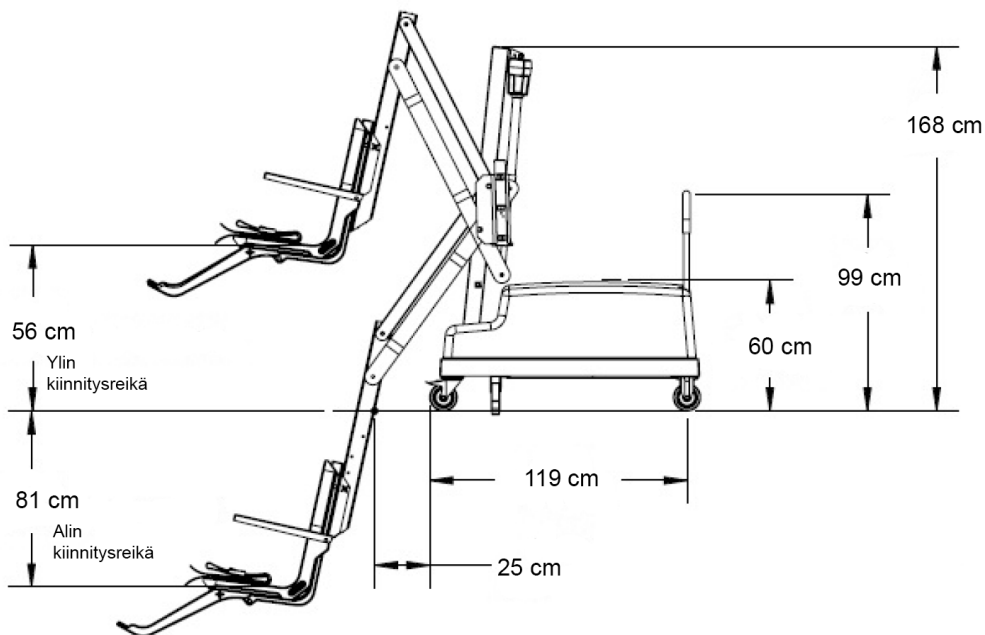

PAL2 allasnostimet

Mitat

Mitat ovat noin-mittoja

PAL2