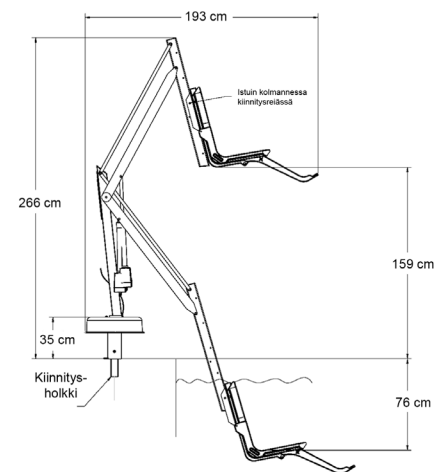

Malli	Nostokapasiteetti, kg	Max nosto, cm (istuimen alareuna-lattiataso)	Alin syvyys, cm (istuimen yläreuna-lattiataso)
Splash!	181	48	66
Spa	181	72	22
Spa Extended Reach	136	159	76
Hi/Lo	181	53	71
Hi/Lo Extended Reach	136	97	104
Extended Reach	136	73	99

Splash! allasnostimet

Mitat

Holkin asennuspaikka on 30,5 - 46 cm altaan reunasta

Mitat ovat noin-mittoja

SPLASH! Standard

SPLASH! Spa

SPLASH! Spa Extended Reach

SPLASH! Hi/Lo