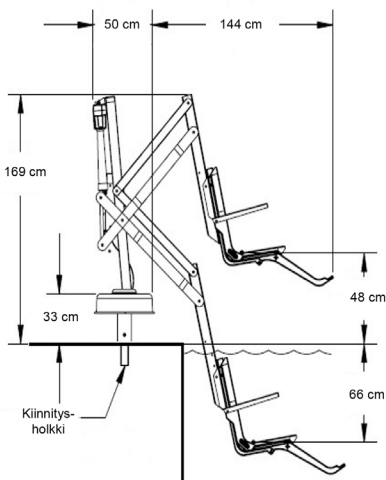

Malli	Nostokapasiteetti, kg	Max nosto, cm (istuimen alareuna-lattiataso)	Alin syvyys, cm (istuimen yläreuna-lattiataso)
Splash!	181	48	66
Spa	181	72	22
Spa Extended Reach	136	159	76
Hi/Lo	181	53	71
Hi/Lo Extended Reach	136	97	104
Extended Reach	136	73	99

Splash! allasnostimet

Mitat

Holkin asennuspaikka on 30,5 - 46 cm altaan reunasta

Mitat ovat noin-mittoja

SPLASH! Standard

SPLASH! Spa

SPLASH! Spa Extended Reach

SPLASH! Hi/Lo