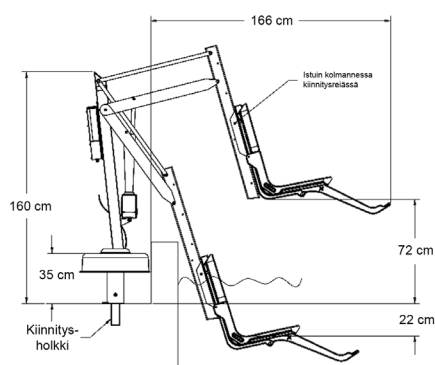

Malli	Nostokapasiteetti, kg	Max nosto, cm (istuimen alareuna-lattiataso)	Alin syvyys, cm (istuimen yläreuna-lattiataso)
Splash!	181	48	66
Spa	181	72	22
Spa Extended Reach	136	159	76
Hi/Lo	181	53	71
Hi/Lo Extended Reach	136	97	104
Extended Reach	136	73	99

Splash! allasnostimet

Mitat

Holkin asennuspaikka on 30,5 - 46 cm altaan reunasta

Mitat ovat noin-mittoja

SPLASH! Standard

SPLASH! Spa

SPLASH! Spa Extended Reach

SPLASH! Hi/Lo