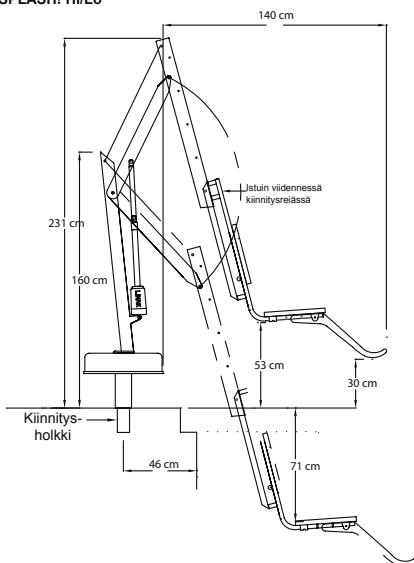

Malli	Nostokapasiteetti, kg	Max nosto, cm (istuimen alareuna-lattiataso)	Alin syvyys, cm (istuimen yläreuna-lattiataso)
Splash!	181	48	66
Spa	181	72	22
Spa Extended Reach	136	159	76
Hi/Lo	181	53	71
Hi/Lo Extended Reach	136	97	104
Extended Reach	136	73	99

Splash! allasnostimet

Mitat

Holkin asennuspaikka on 30,5 - 46 cm altaan reunasta

Mitat ovat noin-mittoja

SPLASH! Standard

SPLASH! Spa

SPLASH! Spa Extended Reach

SPLASH! Hi/Lo