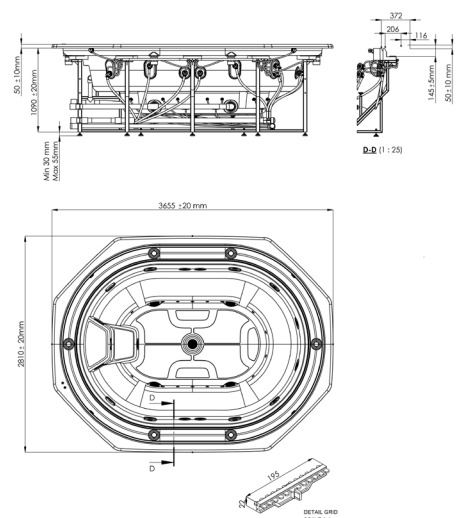

## Mitat

Valmistustavan vuoksi mitat ovat noin-mittoja

Odisea20

Mirage40

Roma

Verona

Tokyo70

Olympia