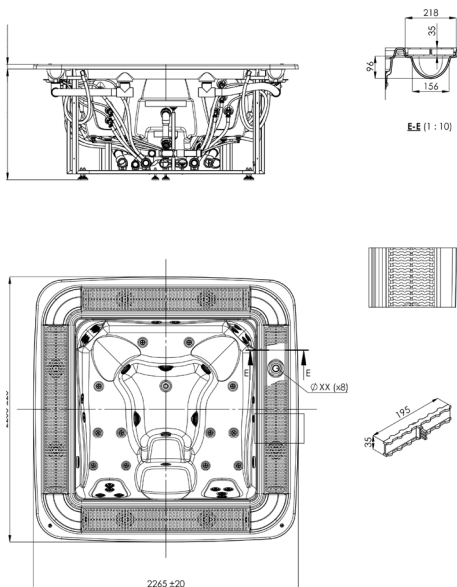

## Mitat

Valmistustavan vuoksi mitat ovat noin-mittoja

Odisea20

Mirage40

Roma

Verona

Tokyo70

Olympia