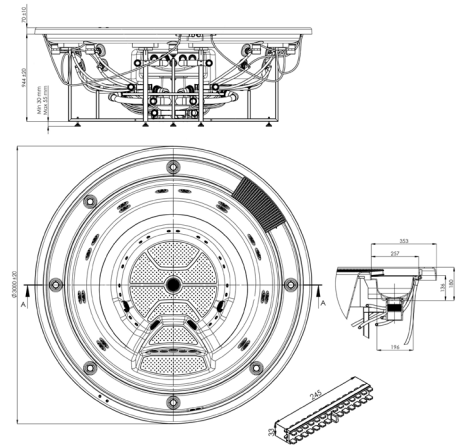

## Mitat

Valmistustavan vuoksi mitat ovat noin-mittoja

Odisea20

Mirage40

Roma

Verona

Tokyo70

Olympia