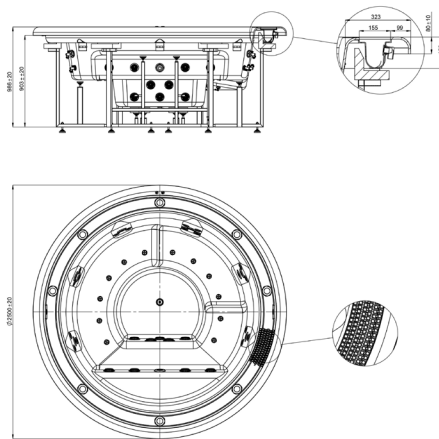

\*Suuntaa-antava tasaosaltaan koko. Tarkempi koko määritellään vedenkäsittelysuunnitelmissa.

## Mitat

Valmistustavan vuoksi mitat ovat noin-mittoja

Odisea20

Mirage40

Roma

Verona

Tokyo70

Olympia