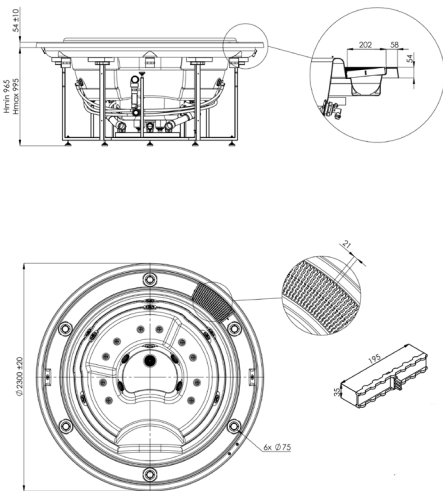

Malli	Vesitilavuus, l	Henkilömäärä	*Arvio tasaosaltaan minimikoosta, m <sup>3</sup>	Muoto ja koko, cm
Odisea20	1120	5	6	Pyöreä, Ø230
Mirage40	1405	6	6	Pyöreä, Ø250
Roma	2290	9	8	Pyöreä, Ø300
Verona	1200	5	6	Neliö, 228x228
Tokyo70	2200	7	8	Suorakulmio, 340x240
Olympia	2490	12	8	Soikea, 365x280

\*Suuntaa-antava tasaosaltaan koko. Tarkempi koko määritellään vedenkäsittelysuunnitelmissa.

## Mitat

Valmistustavan vuoksi mitat ovat noin-mittoja

Odisea20

Mirage40

Roma

Verona

Tokyo70

Olympia