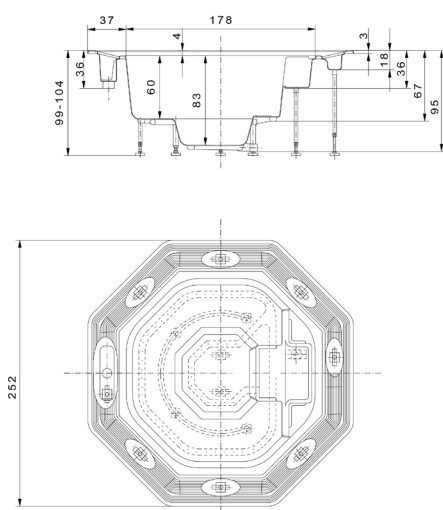

Korkean vedenpinnan ansiosta porealtas myös sulautuu harmonisesti ympäristöönsä. Kaikissa altaissa on valkoinen LED-valo, jonka saa myös RBGW-valona. Porealtaat on valmistettu korkealaatuisesta akryylistä ja ne ovat eritettjä. Alla olevassa tukikehikossa on säätöjalat, joiden korkeuden säätövara on 99-104 cm.

Malli	Vesitilavuus, l	Henkilömäärä	*Arvio tasaaltaan minimikoosta, m ³	Muoto ja koko, cm
Octacon Public 255	1900	4	6	Kahdeksankulmainen, 252x252
Octacon Public 285	2100	5	8	Kahdeksankulmainen, 281x281
Octacon Public 355K	2300	6	8	Kahdeksankulmainen, soikea, 353x253
Roman Public 255	1420	4	6	Pyöreä, Ø252
Roman Public 285	2020	5	8	Pyöreä, Ø281

*Suuntaa-antava tasaaltaan koko. Tarkempi koko määritellään vedenkäsittelysuunnitelmissa.

Porealtaat, RivieraPool

Mitat

Valmistustavan vuoksi mitat ovat noin-mittoja

Octocon Public 255

Octocon Public 285

Octocon Public 355K