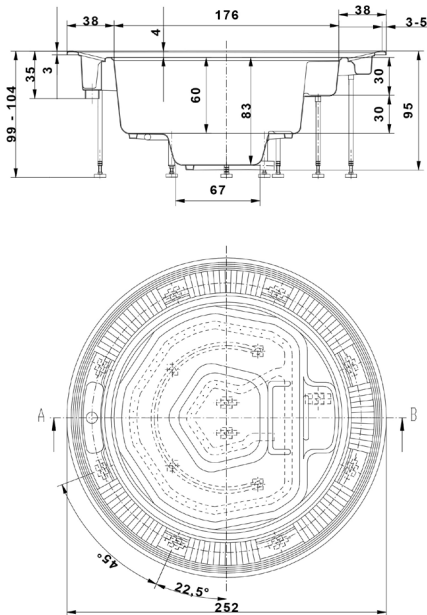

Roman Public 255