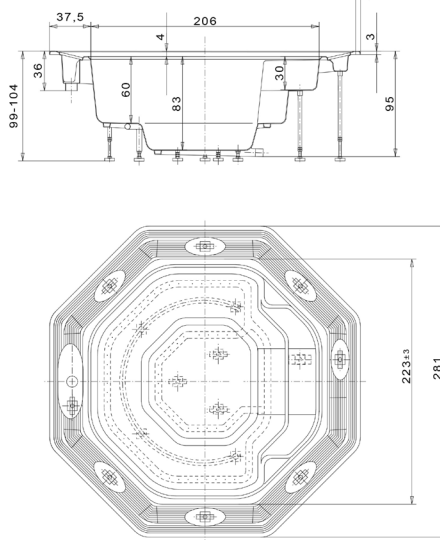

Malli	Vesitilavuus, l	Henkilömäärä	*Arvio tasaaltaan minimikoosta, m ³	Muoto ja koko, cm
Octacon Public 255	1900	4	6	Kahdeksankulmainen, 252x252
Octacon Public 285	2100	5	8	Kahdeksankulmainen, 281x281
Octacon Public 355K	2300	6	8	Kahdeksankulmainen, soikea, 353x253
Roman Public 255	1420	4	6	Pyöreä, Ø252
Roman Public 285	2020	5	8	Pyöreä, Ø281

*Suuntaa-antava tasaaltaan koko. Tarkempi koko määritellään vedenkäsittelysuunnitelmissa.

Porealtaat, RivieraPool

Mitat

Valmistustavan vuoksi mitat ovat noin-mittoja

Octocon Public 255

Octocon Public 285

Octocon Public 355K