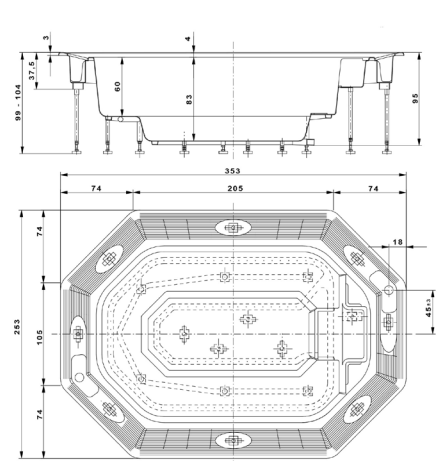

Malli	Vesitilavuus, l	Henkilömäärä	*Arvio tasaaltaan minimikoosta, m ³	Muoto ja koko, cm
Octacon Public 255	1900	4	6	Kahdeksankulmainen, 252x252
Octacon Public 285	2100	5	8	Kahdeksankulmainen, 281x281
Octacon Public 355K	2300	6	8	Kahdeksankulmainen, soikea, 353x253
Roman Public 255	1420	4	6	Pyöreä, Ø252
Roman Public 285	2020	5	8	Pyöreä, Ø281

*Suuntaa-antava tasaaltaan koko. Tarkempi koko määritellään vedenkäsittelysuunnitelmissa.

Porealtaat, RivieraPool

Mitat

Valmistustavan vuoksi mitat ovat noin-mittoja

Octocon Public 255

Octocon Public 285

Octocon Public 355K