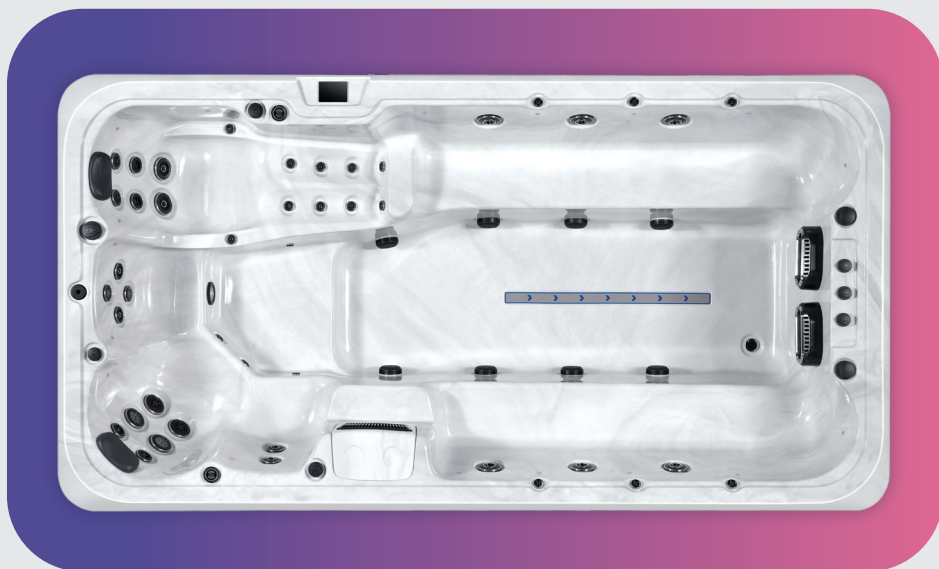

Swim Spa Range

Titan

Portaat mukana

Tarvittavat suodattimet
SS01 x 2

Pinnan ja koteloinnin väri

Sterling Hopea

Harmaa

Tekniset tiedot

Ihmisiä	10	Paino tyhjä/täysi	850 kg / 6,650 kg
Mitat	4,300 x 2,250 x 1,200 mm	Tilavuus	5,800 litraa
Suuttimien määrä	38	Eristys	Platinum Premium Shield
Istuimia	9 istuinta + 1 makuupaikka	Virransyöttö	40 Amp
LED valaistus	✓	Lämmitin	3 kw
Audiojärjestelmä	Bluetooth	Pumput	2 x 2 HP
Veden puhdistus	SW Otsonointi	Pumput (uinti)	2 x 3 HP
Ohjaus	Spa Touch 2T	Kiertovesipumppu	1 x 0.35 HP